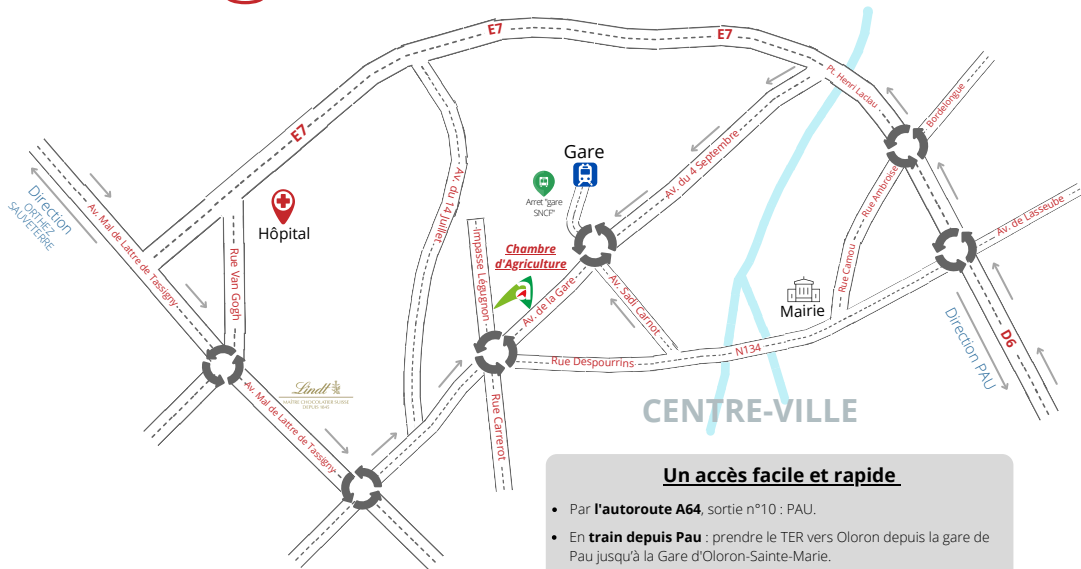

Plan Chambre d'Agriculture des Pyrénées-Atlantiques

 6 Avenue de la Gare, 64400 Oloron-Sainte-Marie

Un accès facile et rapide

- Par **l'autoroute A64**, sortie n°10 : PAU.
- En **train depuis Pau** : prendre le TER vers Oloron depuis la gare de Pau jusqu'à la Gare d'Oloron-Sainte-Marie.
- En **bus depuis Mauléon**, prendre la ligne 808, arrêt « gare » jusqu'à Oloron-Sainte-Marie arrêt « Gare SNCF ».
- En **bus depuis Arette**, prendre la ligne 807, arrêt « La Pierre Saint-Martin Station » jusqu'à Oloron-Sainte-Marie arrêt « Gare SNCF ».